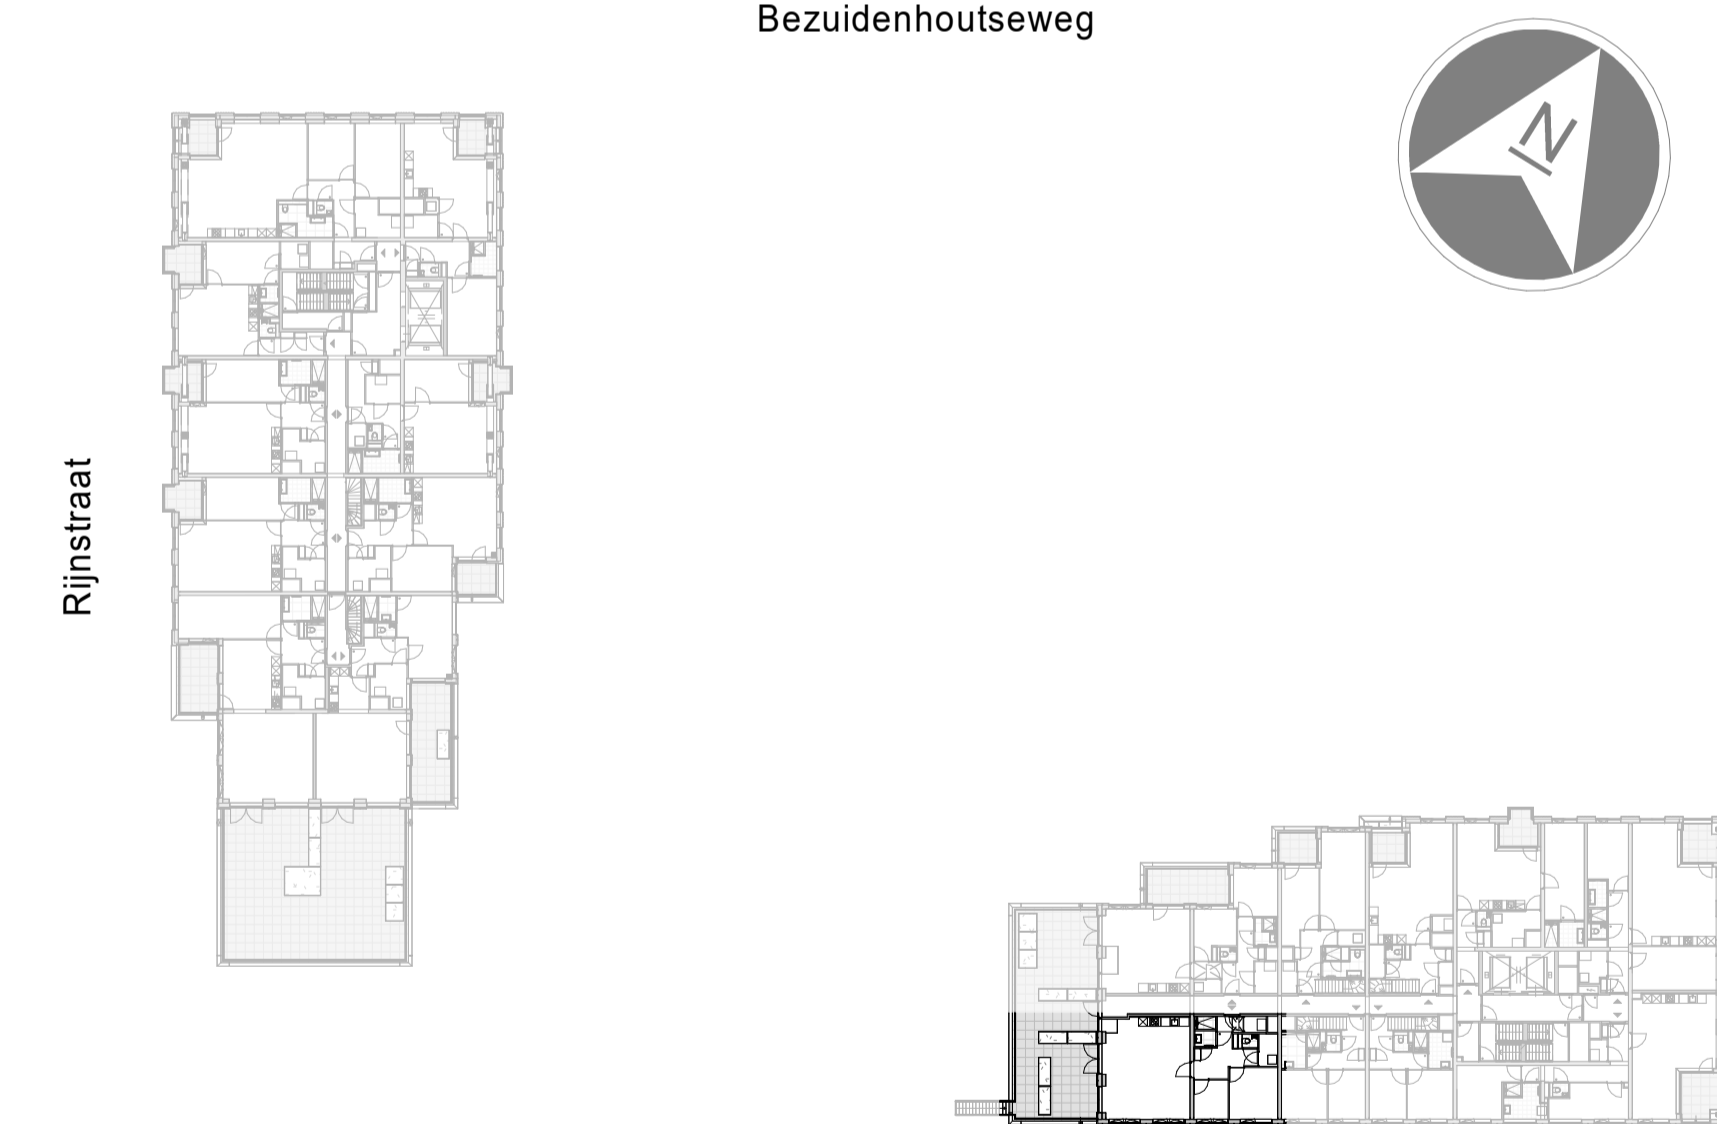

Bezuidenhoutseweg

bouwnummer 11.S.06	Koningin Julianaplein huisnummer: 58-079	woningtype E-E-17	verdieping 11

Project	KJ Den Haag	Schaal	1:50
Opdrachtgever	JP van Eesteren	Formaat	A1
Projectarchitect	POWERHOUSE COMPANY	Datum	23-05-2024
		Bladnummer	B9-9-037