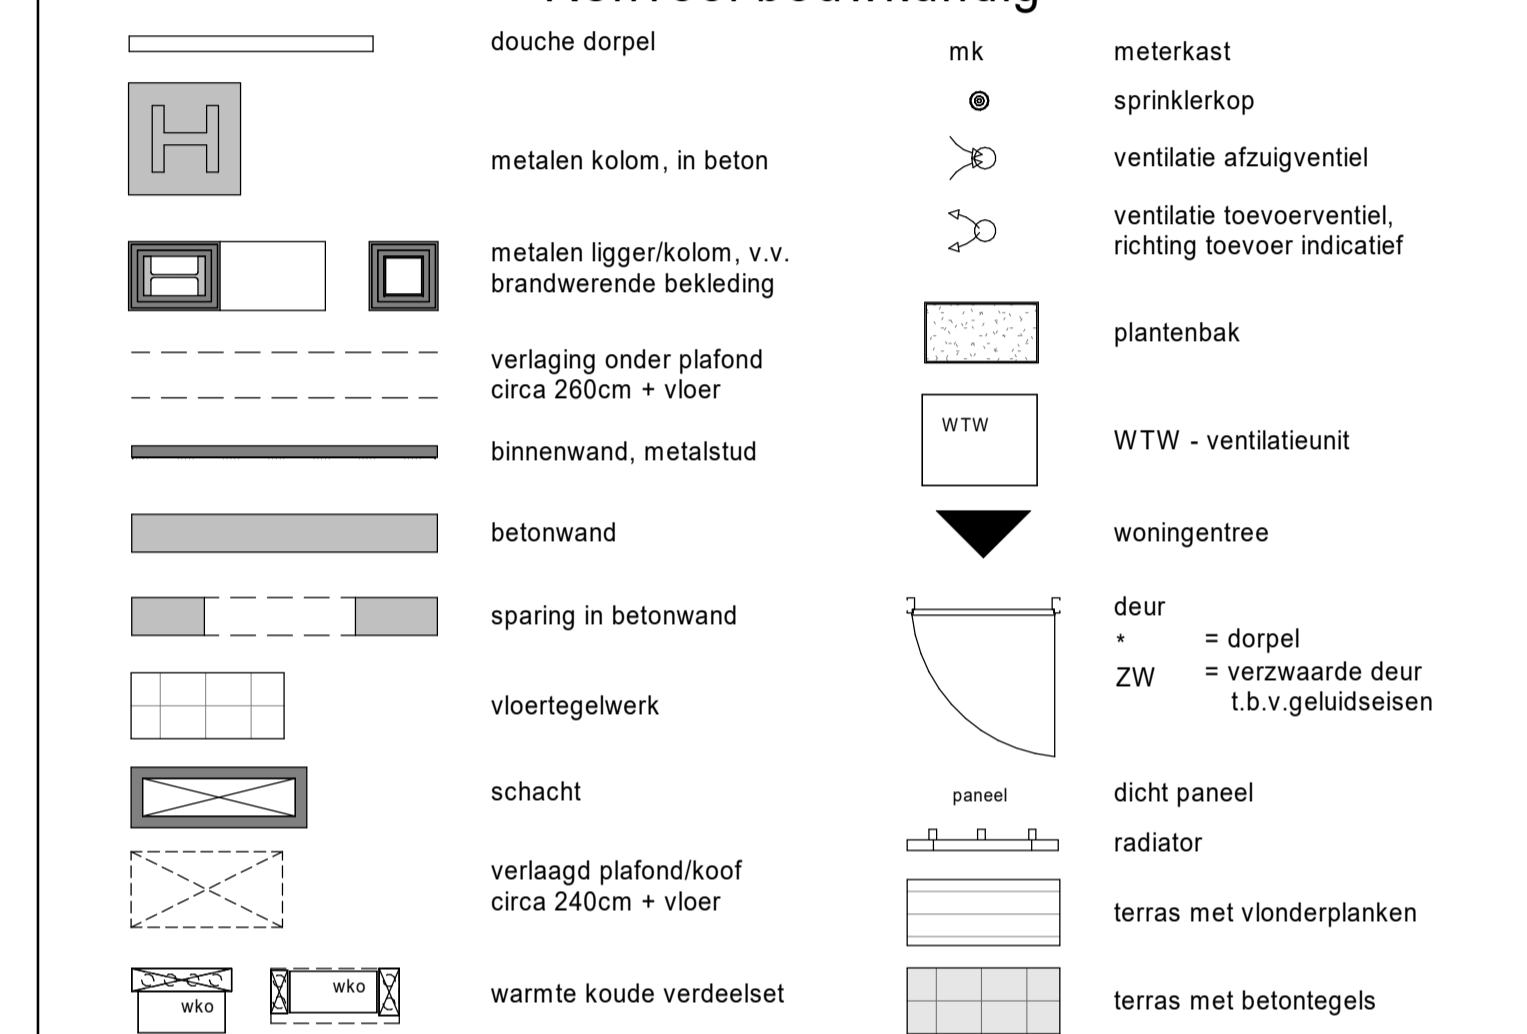

Renvooi bouwkundig